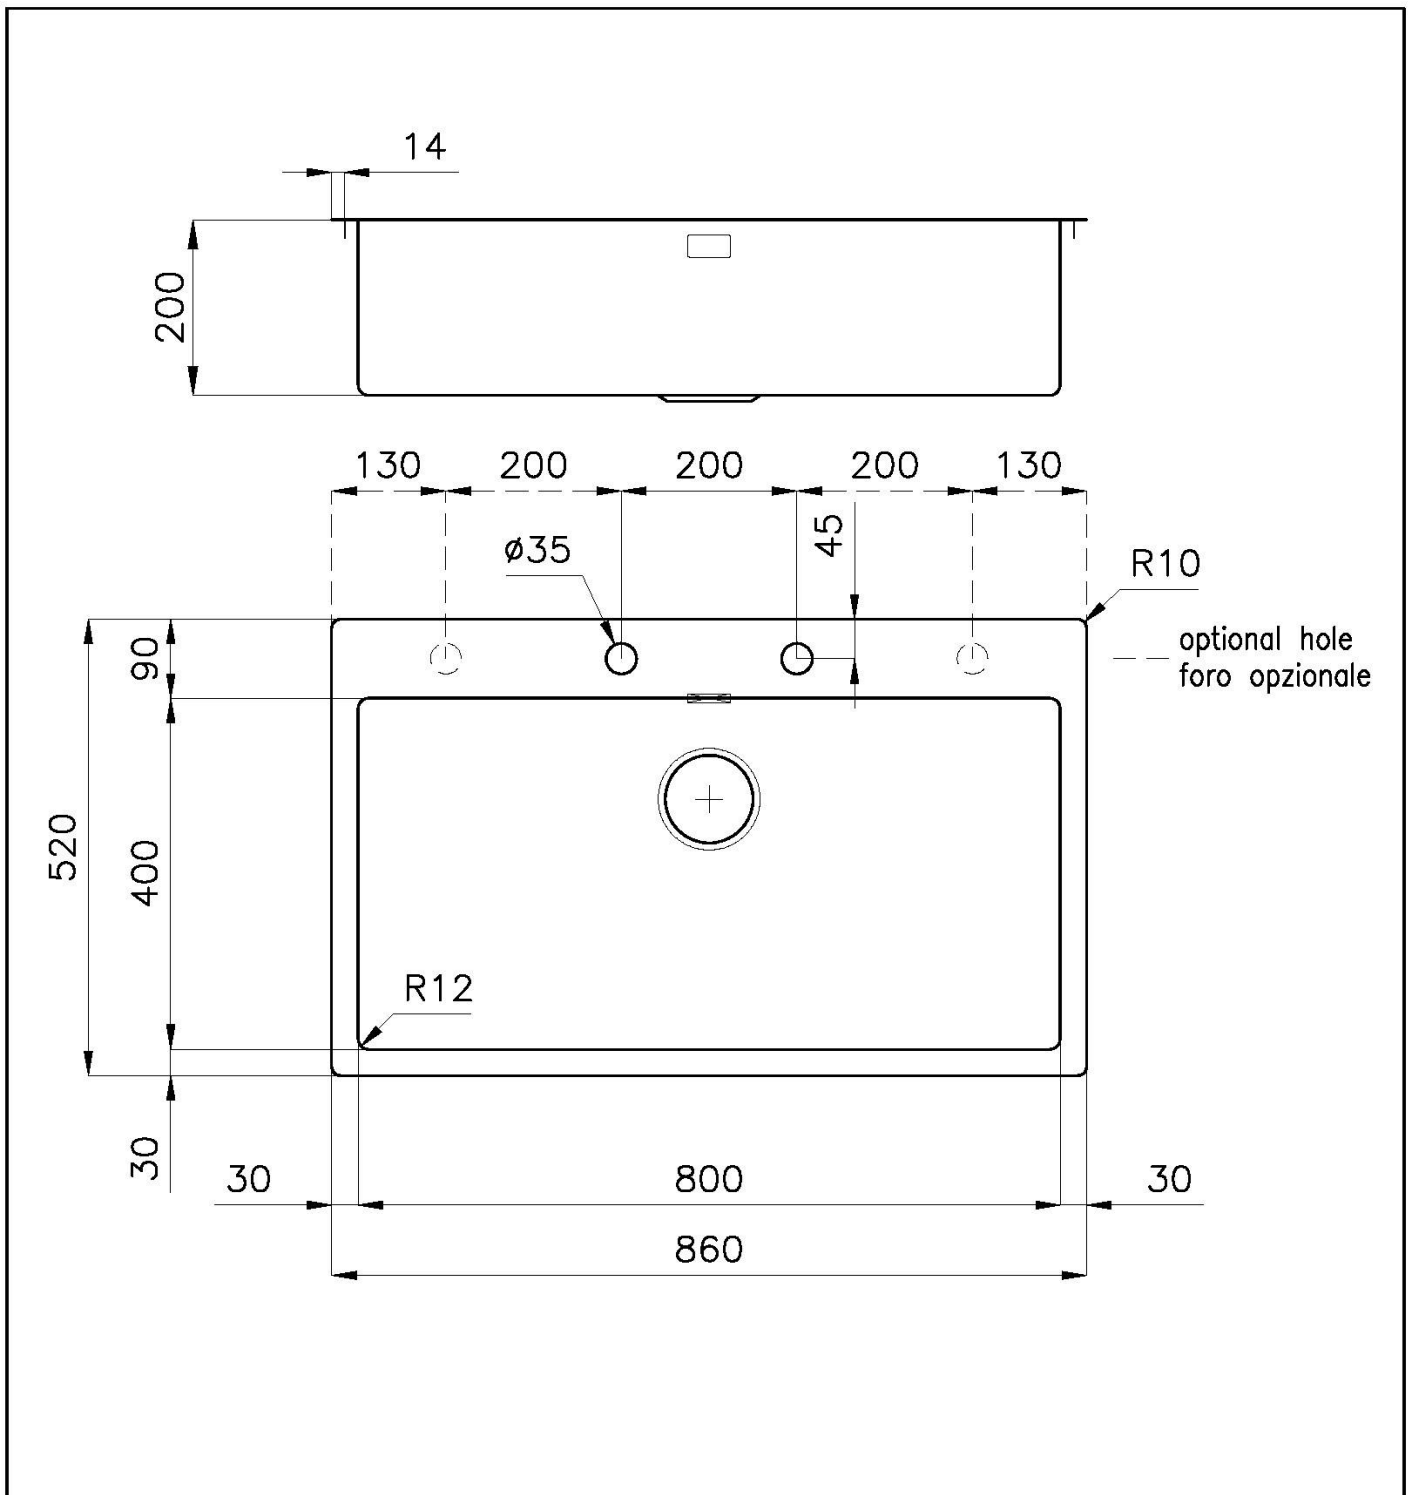

UMLAUFENDER ÜBERLAUF

Der Überlauf ist ein allgegenwärtiges Sicherheitsmerkmal bei Foster-Spülbecken, das verhindert, dass das Wasser aus dem Becken überläuft, wenn man es einmal vergisst. Die Lösung des Randablaufs verbessert die Ästhetik dank ihrer quadratischen und essentiellen Form.

ZWEI BOHRUNGEN FÜR MISCHBATTERIE

Die große Armaturenbank ist bereits serienmäßig mit 2 Bohrungen ausgestattet. In der zweiten Bohrung kann die Fernbedienung für den automatischen Abfluss oder alternativ ein praktischer Seifenspender installiert werden.

TECHNISCHE DATEN