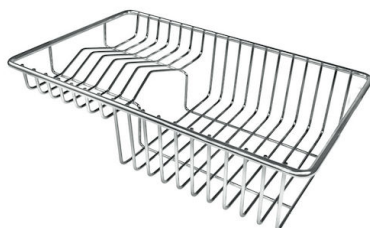

MERKMALE

ABFLUSS MIT FERNSTEUERUNG	Das im Lieferumfang enthaltene ferngesteuerte Ablassventil ist ein praktisches Zubehör, das verhindert, dass man sich beim Entleeren des Spülbeckens die Hände nass macht.
ABFLUSS SPACE	Der Deckel aus rostfreiem Stahl verleiht dem Ablauf ein minimalistisches Aussehen. Space braucht außerdem wenig Platz und ermöglicht eine optimale Nutzung des Raums unter der Spüle.
PLATZSPARENDES SYSTEM	Der Abfluss und der Siphon sind so konzipiert, dass möglichst viel Platz im Untertischbereich bleibt, was heute bei Abfalltrennsystemen immer wichtiger wird.
SPÜLBECKEN	Stahlstärke 1 mm. Eine beachtliche Dicke, die maximale Robustheit für Spülen garantiert, die die Zeichen der Zeit nicht kennen.
SPÜLBECKEN MIT ENGEM RADIUS	Quadratische Spülen mit modernem Design und erhöhtem Fassungsvermögen. Für minimale Ästhetik in Kombination mit maximaler Praktikabilität.
TIEFES BECKEN	Spülbecken, die dank einer fortschrittlichen Produktionstechnologie eine beachtliche Tiefe von mehr als 20 cm erreichen und eine große Kapazität und Zweckmäßigkeit bei allen Spülvorgängen bieten.

ZWEI BOHRUNGEN FÜR MISCHBATTERIE

Die große Armaturenbank ist bereits serienmäßig mit 2 Bohrungen ausgestattet. In der zweiten Bohrung kann die Fernbedienung für den automatischen Abfluss oder alternativ ein praktischer Seifenspender installiert werden.

TECHNISCHE DATEN

GALERIE

GELIEFERT

Automatischer Abfluss Space - PA
8407 108

OPTIONALES ZUBEHÖR

Schneidebrett Twin aus HPDE
8644 101

Tellerkorb aus Edelstahl
8100 303
* nur in Kombination mit dem Zubehör
8644 101